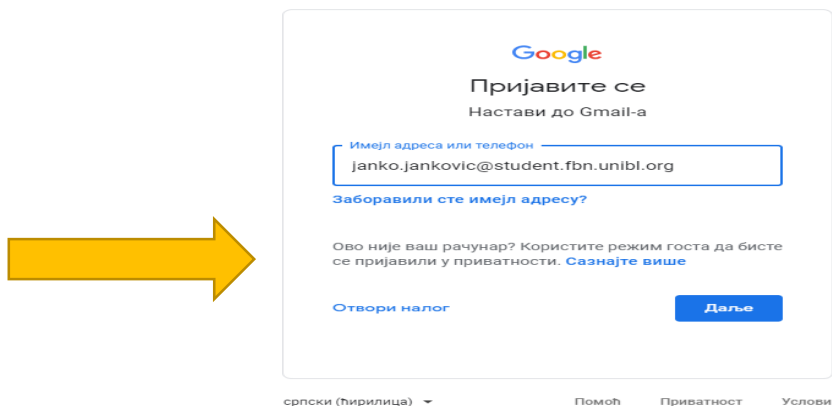

# ИМЕЈЛ АДРЕСЕ

Поштовани студенти,

Ваши имејл налози креирани су на gmail-у.

1. Потребно је отићи на Google Претраживач и гуглати **gmail**.

2. У поље Имејл адреса укуцајте [ime.prezime@student.fbn.unibl.org](mailto:ime.prezime@student.fbn.unibl.org). На примјер [janko.jankovic@student.fbn.unibl.org](mailto:janko.jankovic@student.fbn.unibl.org)